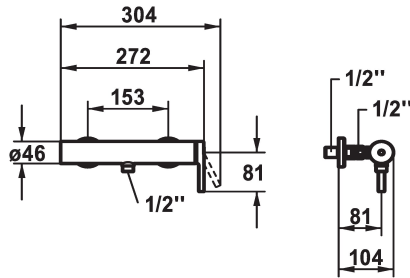

KWC AVA 2.0 Miscelatore a leva - Doccia

Modell-Linie: AVA 2.0 | 21.462.450.000 ++

Rubinetterie per doccia | Rubinetterie monocomando per doccia

KWC-No.

21.462.450.000

chromeline, AD 153, con doccia e flessibile

21.462.460.000

chromeline, AD 153, senza doccia e flessibile

21.462.450.000OG

chromeline, AD 153, senza raccordi, senza doccia e flessibile

- TouchProtect - protezione dalle scottature grazie al sistema a intercapedine
- Con sicurezza antiriflusso
- KWC cartuccia M 35-S HF
 - con tecnica a dischi in ceramica
- regolazione continua della portata e della temperatura
- limitazione della temperatura
- Raccordi a parete 1/2" x 1/2", serrabili L 40
- Classe di silenziosità per la rubinetteria I
- Uscita doccia: Portata 12 l/min (3 bar)