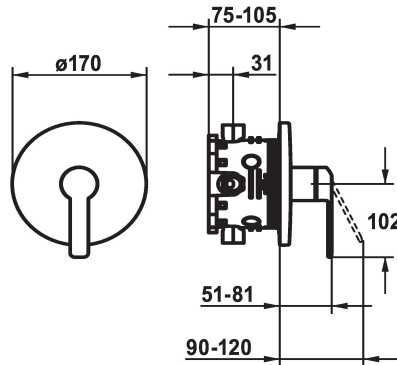

### Set di montaggio finale - Miscelatore a leva - Doccia

#### Modell-Linie: DOMO 6.0

Rubinetterie per doccia | Rubinetterie monocomando per doccia

#### KWC-No.

**21.664.500.000**

chromeline, Set di montaggio finale

- Scarico sopra o sotto
- KWC cartuccia M 35 H
  - con tecnica a dischi in ceramica
  - regolazione continua della portata e della temperatura
- Entità di fornitura:
  - Miscelatore, leva, calotta, manicotto, piastra di copertura, portarosetta
  - Fissaggio senza vite della piastra di copertura
- Ordinare separatamente:
  - Unità sottomuro KWC BLUEBOX®
  - 1/2", senza pre-blocchi, 39.999.900.931
  - 3/4" (1/2"), con pre-blocchi, 39.999.910.931
- Portata 18 l/min (3 bar)
- Classe di silenziosità per la rubinetteria I