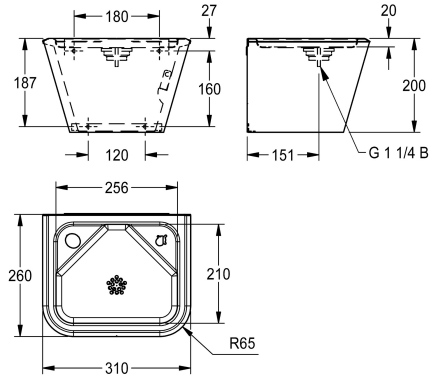

### KWC-No.

**213.0648.990**

Fontanella a parete ANIMA, acciaio al cromo-nichel, superficie satinata, spessore 1,2 mm, vasca monoblocco piatta senza troppopieno, forma della fontanella rettangolare con bordi smussati, due fori rubinetteria coperture incluse, piletta con filtro G 1 1/4 B, materiale di fissaggio incluso.

Dimensioni 310 x 200 x 260 mm (L x A x P)  
Dimensioni vasca 256 x 20 x 210 mm (L x A x P)

Il rubinetto a fontanella e/o il rubinetto riempi bottiglia deve essere ordinato separatamente.

### Dati tecnici

ATT-WS-BOTTLEFILLER

Altezza vasca

Profondità orizzontale della vasca

Larghezza vasca

ATT-WS-CHILLER

Beverino a boccione

Materiale

Posizione del foro di scarico

gruppo di scarico incluso

Dimensione dello scarico

In opzione

20 mm

256 mm

210 mm

No