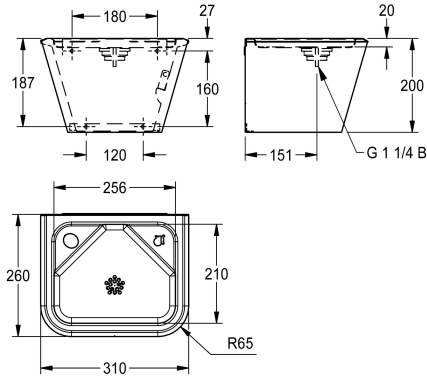

### KWC-No.

**213.0648.990**

ANIMA wanddrinkfontein, chroomnikkelstaal, oppervlak zijdemat, materiaaldikte 1,2 mm, naadloos geïntegreerde ronde waskom zonder overloop, rechthoekige vorm met afgeronde randen, twee kraangaten inclusief afdekkingen, geperforeerde afvoerplug G 1 1/4 B, inclusief bevestigingsmateriaal.

Afmetingen 310 x 200 x 260 mm (B x H x D)  
Afmelingen kom 256 x 20 x 210 mm (B x H x D)

Drinkfonteinkraan en/of flessenvuller moeten apart besteld worden.

Materiaalcode

Materiaaldikte

Uitlaat diameter

Totale diepte

Totale hoogte

Totale breedte

Oppervlakafwerking

Type montage

Positie afvoeropening

afvoer kit inbegrepen

Afvoer afmetingen

Optioneel

20 mm

256 mm

210 mm

Neen