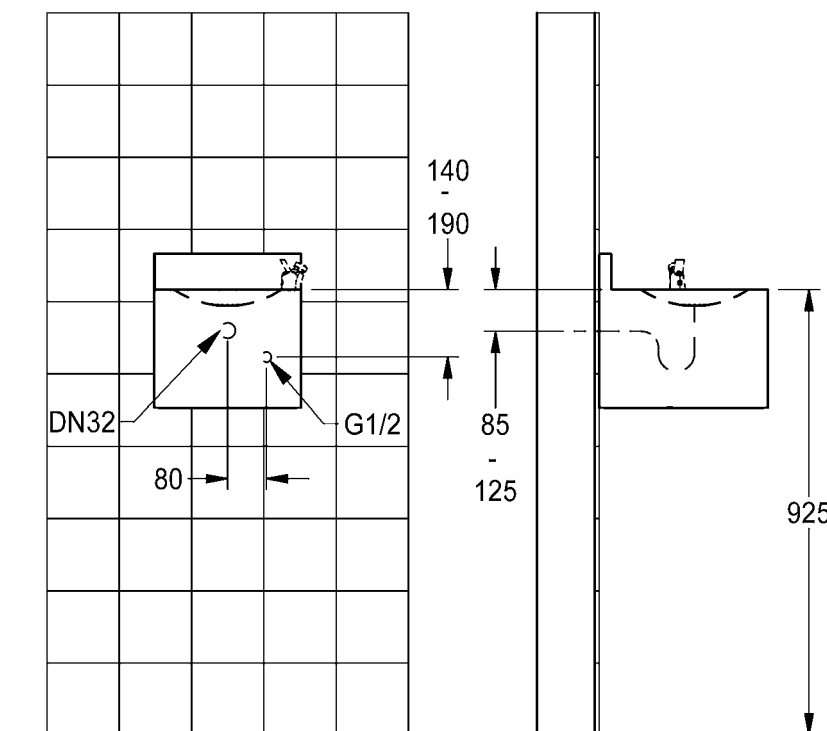

ANIMA

ANMX33L 213.0649.011

DE	Montage- und Betriebsanleitung	Wandtrinkbrunnen
EN	Installation and operating instructions	wall-mounted drinking fountain
FR	Notice de montage et de mise en service	Fontaine à boire murale
ES	Instrucciones de montaje y servicio	Fuente de pared
IT	Istruzioni per il montaggio e l'uso	Fontanella a parete
NL	Montage- en bedrijfsinstructies	wanddrinkfontein
PL	Instrukcja montażu i obsługi	Ścienne źródło wody pitnej
SV	Monterings- och driftinstruktion	väggmonterad dricksfontän
CS	Návod pro montáž a provoz	
FI	Asennus- ja käyttöohje	Juoma-automaatti
RU	Инструкция по монтажу и вводу в эксплуатацию	