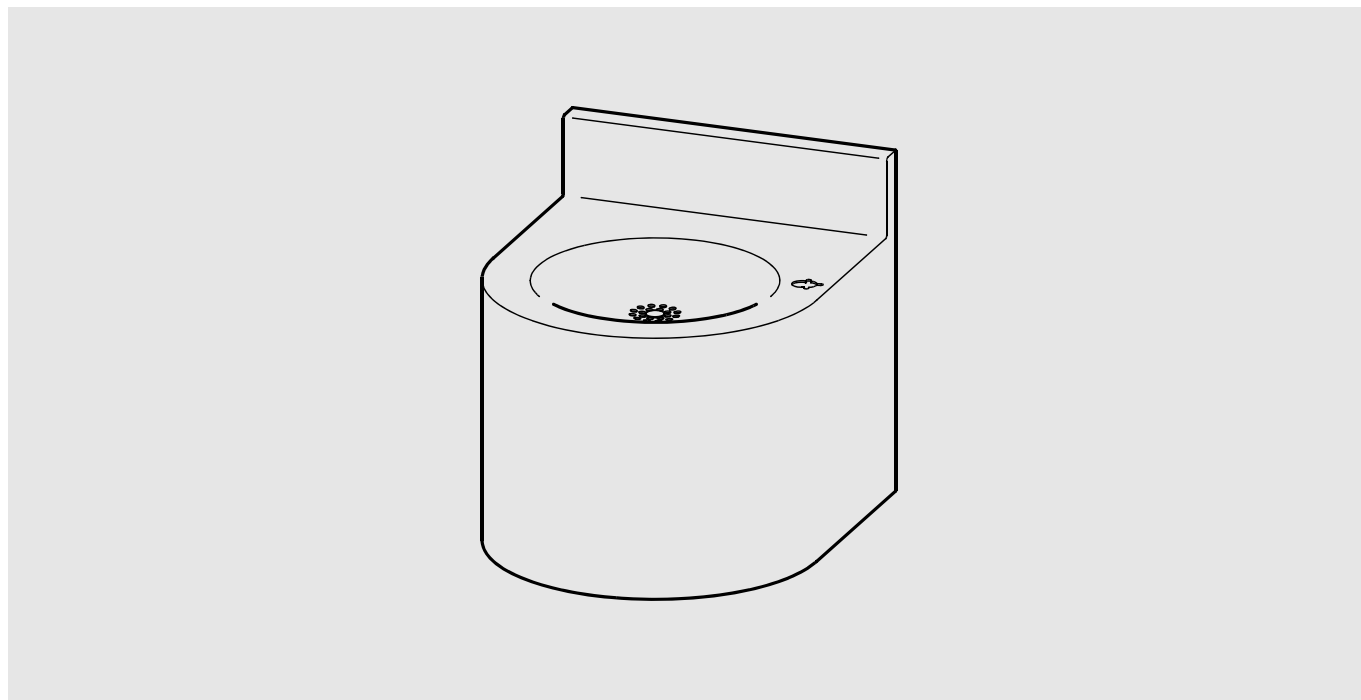

ANIMA

ANMX33L 213.0649.011

DE	Montage- und Betriebsanleitung	Wandtrinkbrunnen
EN	Installation and operating instructions	wall-mounted drinking fountain
FR	Notice de montage et de mise en service	Fontaine à boire murale
ES	Instrucciones de montaje y servicio	Fuente de pared
IT	Istruzioni per il montaggio e l'uso	Fontanella a parete
NL	Montage- en bedrijfsinstructies	wanddrinkfontein
PL	Instrukcja montażu i obsługi	Ścienne źródło wody pitnej
SV	Monterings- och driftinstruktion	väggmonterad dricksfontän
CS	Návod pro montáž a provoz	
FI	Asennus- ja käyttöohje	Juoma-automaatti
RU	Инструкция по монтажу и вводу в эксплуатацию	