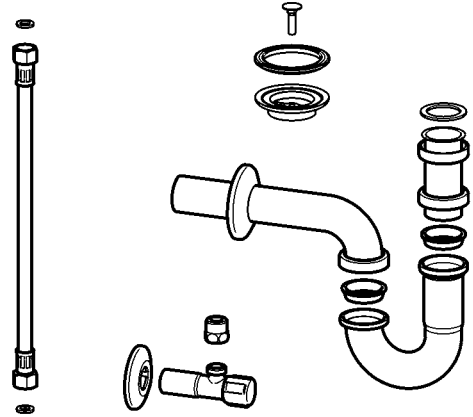

ANIMA

ANMX33L 213.0649.011

DE	Montage- und Betriebsanleitung	Wandtrinkbrunnen
EN	Installation and operating instructions	wall-mounted drinking fountain
FR	Notice de montage et de mise en service	Fontaine à boire murale
ES	Instrucciones de montaje y servicio	Fuente de pared
IT	Istruzioni per il montaggio e l'uso	Fontanella a parete
NL	Montage- en bedrijfsinstructies	wanddrinkfontein
PL	Instrukcja montażu i obsługi	Ścienne źródło wody pitnej
SV	Monterings- och driftinstruktion	väggmonterad dricksfontän
CS	Návod pro montáž a provoz	
FI	Asennus- ja käyttöohje	Juoma-automaatti
RU	Инструкция по монтажу и вводу в эксплуатацию	