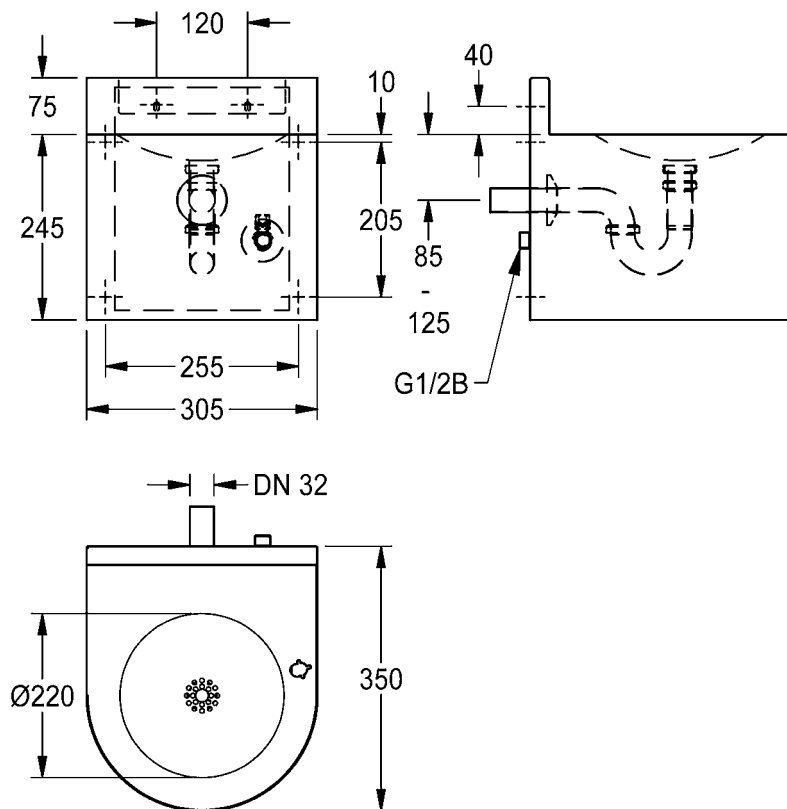

ANIMA

ANMX33L 213.0649.011

DE	Montage- und Betriebsanleitung	Wandtrinkbrunnen
EN	Installation and operating instructions	wall-mounted drinking fountain
FR	Notice de montage et de mise en service	Fontaine à boire murale
ES	Instrucciones de montaje y servicio	Fuente de pared
IT	Istruzioni per il montaggio e l'uso	Fontanella a parete
NL	Montage- en bedrijfsinstructies	wanddrinkfontein
PL	Instrukcja montażu i obsługi	Ścienne źródło wody pitnej
SV	Monterings- och driftinstruktion	väggmonterad dricksfontän
CS	Návod pro montáž a provoz	
FI	Asennus- ja käyttöohje	Juoma-automaatti
RU	Инструкция по монтажу и вводу в эксплуатацию	