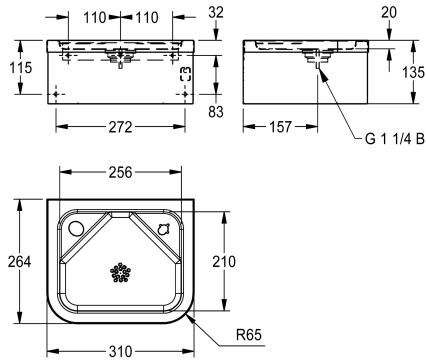

KWC ANIMA Nástěnné pítko

Modell-Linie: ANIMA | ANMX21ES
Pítka | Pítka

KWC-No.

213.0649.013

ANIMA Nástěnné pítko, chromiková ocel, povrch hedvábně matný, tloušťka materiálu 1,2 mm, beze švů vytvarovaná mělká prohlubeň bez přeřadu, hranatý tvar pítka se zaoblenými hranami, dva otvory pro baterii včetně krytů, obvodový lem s tloušťkou materiálu 1 mm, sítkový odtokový ventil G 1 1/4 B, včetně upevňovacího materiálu.

Rozměry 310 x 135 x 264 mm (š x v x h)
Rozměry prohlubně 256 x 20 x 210 mm (š x v x h)

Pítková armatura nebo armatura pro plnění láhví se musí objednat zvlášť.

Nezbytné příslušenství

ANIMA Pítková armatura

213.0654.085
ANMX-BU

Samouzavírací pítková armatura

2000101118
AQRM304

ANIMA Armatura pro plnění láhví

213.0654.086
ANMX-BT