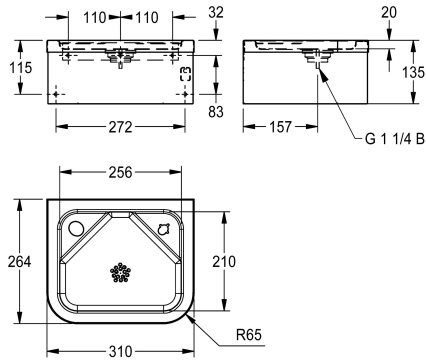

KWC ANIMA Fuentes de pared

Modell-Linie: ANIMA | ANMX21ES
Dispensador de agua | Fuente de agua

KWC-No.

213.0649.013

Fuente de agua de pared ANIMA, acero de cromo-níquel, superficie satinada, espesor de material 1,2 mm, cubeta plana integrada sin soldadura, sin rebosadero, fuente de forma rectangular con esquinas redondeadas, dos orificios para grifos con tapa, faldón perimetral con espesor de material 1 mm, válvula de desagüe con colador G 1 1/4 B, material de montaje incluido.

Dimensiones 310 x 135 x 264 mm (L x A x P)
Dimensiones de la cubeta 256 x 20 x 210 mm (L x A x P)

El grifo para fuente de agua potable o el llenador de agua se tienen que pedir por separado.

Accesorio necesario