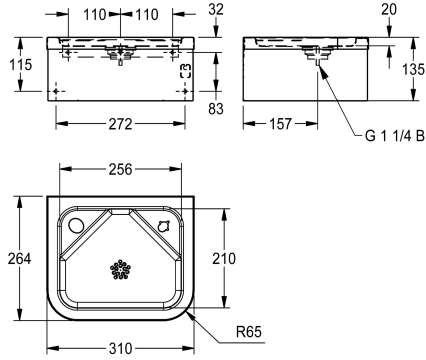

KWC ANIMA

Seinäasennettava juoma-automaatti

Modell-Linie: ANIMA | ANMX21ES

Juomahanat | Juomahanat

KWC-No.

213.0649.013

ANIMA seinäasennettava juoma-automaatti. Ruostumatonta terästä, satiinipinta, materiaali-paksuus 1.2 mm. Suorakulmainen pyörästetyillä reunoilla. Saumattomasti integroitu laakea allas ilman ylivuotoa. Kaksi sekoittajan reikää suojilla, kehämäinen etureuna

materiaali-paksuudeltaan 1 mm. Pohjaventtiili G 1 1/4 B. Sisältää asennusmateriaalit.

Mitat 310 x 135 x 264 mm (L x K x S)
Altaan mitat 256 x 20 x 210 mm (L x K x S)

Hana tilattava erikseen.

Tekniset tiedot