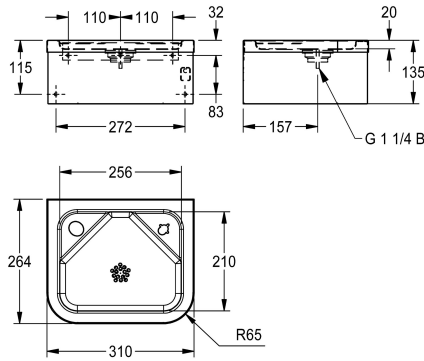

### KWC-No.

**213.0649.013**

Fontanella a parete ANIMA, acciaio al cromo-nichel, superficie satinata, spessore 1,2 mm, vasca monoblocco piatta senza troppopieno, forma della fontanella rettangolare con bordi smussati, due fori rubinetteria coperture incluse, grembiule su tutti i lati con spessore 1 mm, piletta con filtro G 1 1/4 B, materiale di fissaggio incluso.

Dimensioni 310 x 135 x 264 mm (L x A x P)  
Dimensioni vasca 256 x 20 x 210 mm (L x A x P)

Il rubinetto a fontanella o il rubinetto riempi bottiglia deve essere ordinato separatamente.