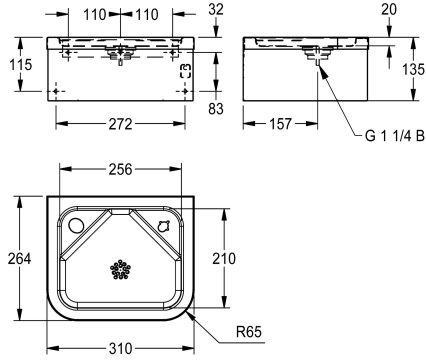

KWC ANIMA Fontanella a parete

Modell-Linie: ANIMA | ANMX21ES
Beverini | Beverini

KWC-No.

213.0649.013

Fontanella a parete ANIMA, acciaio al cromo-nichel, superficie satinata, spessore 1,2 mm, vasca monoblocco piatta senza troppopieno, forma della fontanella rettangolare con bordi smussati, due fori rubinetteria coperture incluse, grembiule su tutti i lati con spessore 1 mm, piletta con filtro G 1 1/4 B, materiale di fissaggio incluso.

Dimensioni 310 x 135 x 264 mm (L x A x P)
Dimensioni vasca 256 x 20 x 210 mm (L x A x P)

Il rubinetto a fontanella o il rubinetto riempi bottiglia deve essere ordinato separatamente.

Accessori necessari