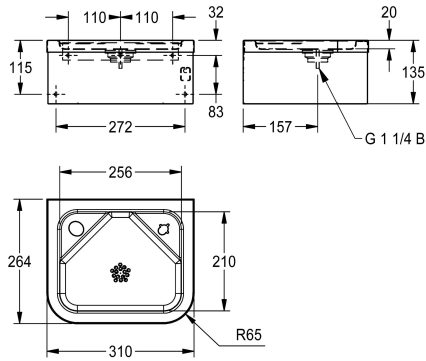

KWC ANIMA

Ścienne źródło wody pitnej

Modell-Linie: ANIMA | ANMX21ES

Źródła wody pitnej | Źródła wody pitnej

KWC-No.

213.0649.013

ANIMA Ścienne źródło wody pitnej, stal chromowo-niklowa, powierzchnia jedwabiciście matowa, grubość materiału 1,2 mm, bezspoinowo uformowana płaska niecka bez przelewu, prostokątny kształt źródła z zaokrąglonymi krawędziami, dwa otwory na baterie wraz z pokrywkami, okalający fartuch o grubości materiału 1 mm, zawór odpływowy sitkowy G 1 1/4 B, w komplecie zestaw montażowy.

Wymiary 310 x 135 x 264 mm (szer. x wys. x głęb.)
Wymiary niecki 256 x 20 x 210 mm (szer. x wys. x głęb.)

Baterię do źródła wody pitnej lub baterię do napełniania butelek należy zamówić oddzielnie.

Niezbędne akcesoria