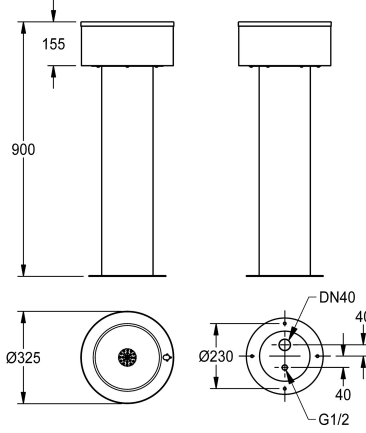

#### KWC-No.

**213.0651.857**

ANIMA juoma-automaatti lattiamalli. Ruostumatonta terästä, sateinipinta, materiaalivahvuus 1.2 mm. Saumattomasti integroitu pyöreä allas ilman ylivuotoa. Sekoittajan reikä, 155 mm korkea kehämäinen etureuna, sylinterinmuotoinen jalusta pyöreällä kiinnitysalustalla. Venttiili G 1 1/2 B DN 40 vesilukolla. Sisältää

kiinnitysmateriaalit.  
Mitat 325 x 900 mm (S x K) Altaan mitat 235 x 62 mm (S x K)  
Lattia-alusta 270 mm (Halk.)  
Hana tilattava erikseen.

#### Tekniset tiedot

ATT-WS-BOTTLEFILLER

Altaan korkeus

Altaan syvyys

Altaan pituus

Poreilija

Täyttöhana

Materiaali

Rst teräslaji

Materiaalin vahvuus

Ulostuloaukon halkaisija

Kokonaissyvyys

Kokonais korkeus

Kokonaisleveys

Pinnan viimeistely

Asennustapa