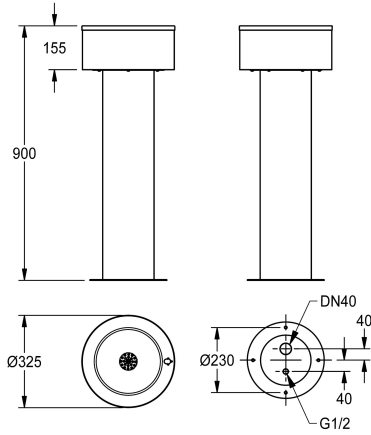

KWC ANIMA Beverino a colonna

Modell-Linie: ANIMA | ANMX32L
Beverini | Beverini

KWC-No.

213.0651.857

Fontanella a colonna ANIMA, per libera installazione a pavimento, in acciaio al cromo-nichel con superficie satinata, spessore 1,2 mm; vasca monoblocco rotonda senza troppopieno, con foro rubinetteria, grembiule su tutti i lati altezza 155 mm, basamento rotondo a colonna, piletta con filtro G 1 1/2 B completa di sifone DN 40, materiale di fissaggio incluso.

Dimensioni 325 x 900 mm (P x A)
Dimensione vasca 235 x 62 mm (P x A)
Flangia a pavimento 270 mm (P)

Il rubinetto a fontanella o il rubinetto riempi bottiglia deve essere ordinato separatamente.

Dati tecnici

ATT-WS-BOTTLEFILLER

Altezza vasca

Profondità orizzontale della vasca

Larghezza vasca

Beverino a boccione

Riempitivo del vetro

Materiale

Codice materiale

In opzione

Acciaio inox

1.4301

1.2 mm

DN 40

325 mm

900 mm

325 mm