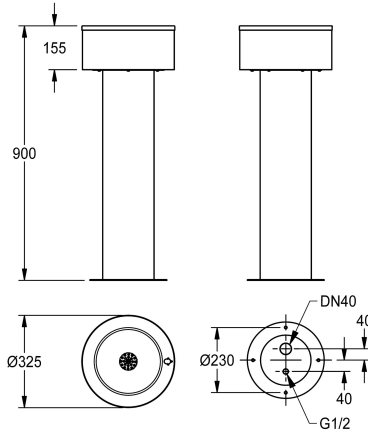

KWC ANIMA Staande drinkfontein

Modell-Linie: ANIMA | ANMX32L
Drinkfonteinen | Drinkfonteinen

KWC-No.

213.0651.857

ANIMA vrijstaande drinkfontein, voor vrijstaande montage op de afgewerkte vloer, chroomnikkelstaal, oppervlak zijdemat, materiaaldikte 1,2 mm, naadloos geïntegreerde ronde waskom zonder overloop, met kraangat, schort rondom, hoogte 155 mm, met ronde zuil, geperforeerde afvoerplug G 1 1/2 B met sifon DN 40, inclusief bevestigingsmateriaal.

Afmetingen 325 x 900 mm (D x H)
Afmetingen kom 235 x 62 mm (D x H)
Vloerflens 270 mm (D)

Drinkfonteinkraan of flessenvuller moeten apart besteld worden.

Technical Data

ATT-WS-BOTTLEFILLER

Kuip - kuip diepte

Kuip - diepte

Kuip - breedte

Drinkfonteinkraantje

bekervuller

Materiaal

Materiaalcode

Materiaaldikte

Uitlaat diameter

62 mm

235 mm

235 mm

Optioneel

Optioneel

Roestvrij staal

1.4301

1.2 mm