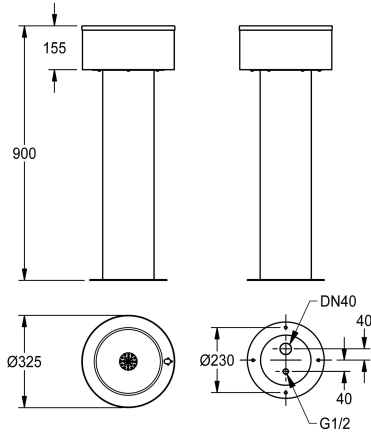

KWC ANIMA Staande drinkfontein

Modell-Linie: ANIMA | ANMX32L
Drinkfonteinen | Drinkfonteinen

KWC-No.

213.0651.857

ANIMA vrijstaande drinkfontein, voor vrijstaande montage op de afgewerkte vloer, chroomnikkelstaal, oppervlak zijdemat, materiaaldikte 1,2 mm, naadloos geïntegreerde ronde waskom zonder overloop, met kraangat, schort rondom, hoogte 155 mm, met ronde zuil, geperforeerde afvoerplug G 1 1/2 B met sifon DN 40, inclusief bevestigingsmateriaal.

Afmetingen 325 x 900 mm (D x H)
Afmetingen kom 235 x 62 mm (D x H)
Vloerflens 270 mm (D)

Drinkfonteinkraan of flessenvuller moeten apart besteld worden.

Technical Data

ATT-WS-BOTTLEFILLER

Kuip - kuip diepte

Kuip - diepte

Kuip - breedte

Drinkfonteinkraantje

bekervuller

Materiaal

Materiaalcode

Materiaaldikte

Uitlaat diameter

62 mm

235 mm

235 mm

Optioneel

Optioneel

Roestvrij staal

1.4301

1.2 mm