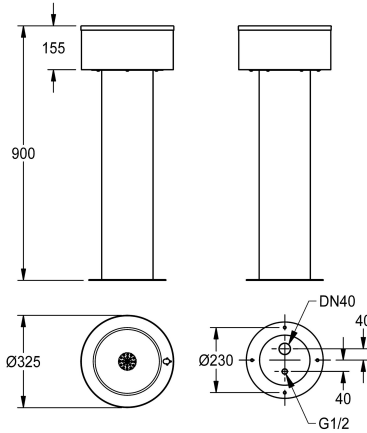

KWC ANIMA Stojące źródło wody pitnej

Modell-Linie: ANIMA | ANMX32L
Źródła wody pitnej | Źródła wody pitnej

KWC-No.

213.0651.857

ANIMA Stojące źródło wody pitnej, do wolnostojącego montażu na posadzce, stal chromowo-niklowa, powierzchnia jedwabście matowa, grubość materiału 1,2 mm, bezspoinowo uformowana okrągła niecka bez przelewu, z otworem na baterię, okalający fartuch, wysokość 155 mm, z okrągłą kolumną stojącą, zawór odpływowy sitkowy G 1 1/2 B z syfonem DN 40, w komplecie zestaw montażowy.

Wymiary 325 x 900 mm (śred. x wys.)
Wymiary niecki 235 x 62 mm (śred. x wys.)
Kołnierz posadzkowy 270 mm (śred.)

Baterię do źródła wody pitnej lub baterię do napełniania butelek należy zamówić oddzielnie.

Pozycja ujęcia

Zestaw odpływowy w komplecie

Opcjonalny

62 mm

235 mm

235 mm

Opcjonalny

Opcjonalny

Stal szlachetna

1.4301

1.2 mm

DN 40

325 mm

900 mm

325 mm

Matowe