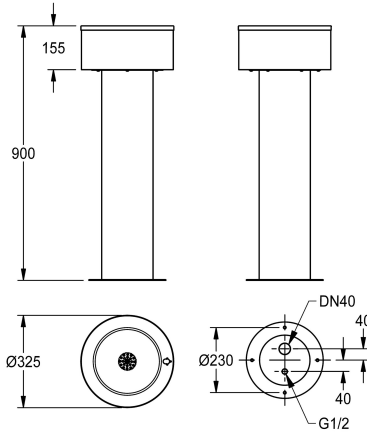

KWC ANIMA Stående dricksfontän

Modell-Linie: ANIMA | ANMX32L
Dricksfontän | Dricksvattenfontäner

KWC-No.

213.0651.857

ANIMA stående dricksfontän för fristående montering på golvet, kromnickelstål, borstad yta, materialtjocklek 1,2 mm, sömlöst ingjutet runt tvättställ utan bräddavlopp, med hål för blandare, runtgående kant, höjd 155 mm, med rund pelare, bottenventil med sil G 1 1/2 B med vattenlös DN 40, inklusive monteringsmaterial.

Mått 325 x 900 mm (D x H)
Skålmått 235 x 62 mm (D x H)
Golvläns 270 mm (D)

Blandare till dricksfontän eller blandare för flaskpåfyllning måste beställas separat.

Technical Data

ATT-WS-BOTTLEFILLER

Skål- skål djup

Skål - djup

Skål - vidd

Kolsyrat dricksvatten

Glas lock

Material

Materialkod

Material tjocklek

Utloppets storlek

62 mm

235 mm

235 mm

Optimal

Optimal

Rostfritt stål

1.4301

1.2 mm