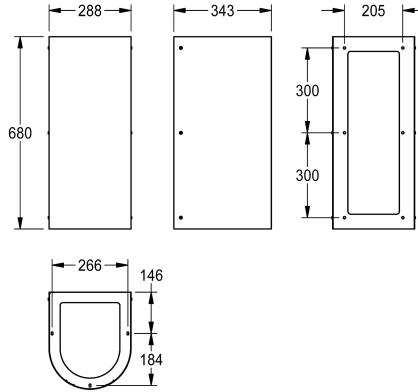

### KWC-Nr.

**213.0651.922**

Schürze für Wandtrinkbrunnen ANMX33L

ANIMA Schürze für Wandtrinkbrunnen ANMX33L, zur Wandmontage, Chromnickelstahl, Oberfläche seidenmatt, Materialstärke 1,2 mm, bodenlang.

Abmessungen 288 x 680 x 343 mm (B x H x T)

### Technische Daten

Gesamttiefe	343 mm
Gesamthöhe	680 mm
Gesamtbreite	288 mm
Füllmenge	1
Mengeneinheit	Stück