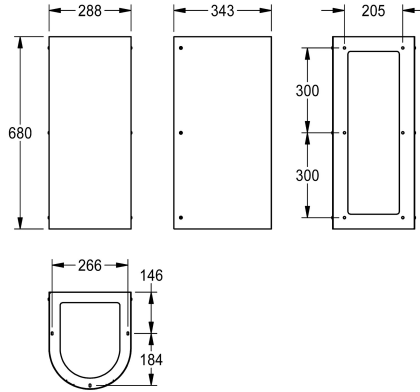

### KWC-Nr.

**213.0651.922**

Schürze für Wandtrinkbrunnen ANMX33L

ANIMA Schürze für Wandtrinkbrunnen ANMX33L, zur Wandmontage, Chromnickelstahl, Oberfläche seidenmatt, Materialstärke 1,2 mm, bodenlang.

Abmessungen 288 x 680 x 343 mm (B x H x T)

### Technische Daten

Gesamttiefe	343 mm
Gesamthöhe	680 mm
Gesamtbreite	288 mm
Füllmenge	1
Mengeneinheit	Stück