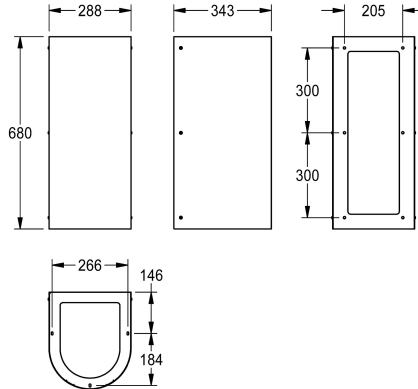

### KWC-Nr.

**213.0651.922**

Schürze für Wandtrinkbrunnen ANMX33L

ANIMA Schürze für Wandtrinkbrunnen ANMX33L, zur Wandmontage, Chromnickelstahl, Oberfläche seidenmatt, Materialstärke 1,2 mm, bodenlang.

Abmessungen 288 x 680 x 343 mm (B x H x T)

### Technische Daten

Gesamttiefe	343 mm
Gesamthöhe	680 mm
Gesamtbreite	288 mm
Füllmenge	1
Mengeneinheit	Stück