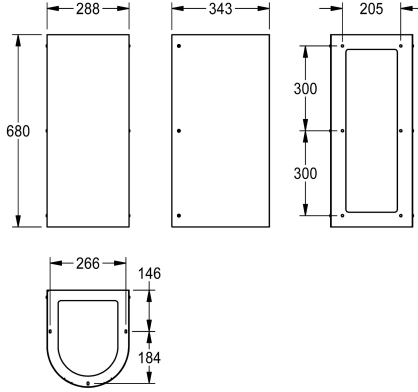

KWC ANIMA

Faldón

Modell-Linie: ANIMA | ANMX-S2
 Dispensador de agua | Fuente de agua

KWC-No.

213.0651.922

Faldón para fuentes de agua ANMX33L

Faldón ANIMA para fuentes de agua ANMX33L para montaje en pared, acero de cromo-níquel, superficie satinada, espesor de material 1,2 mm, longitud hasta el suelo.

Dimensiones 288 x 680 x 343 mm (L x A x P)

Datos técnicos

Profundidad	343 mm
Altura	680 mm
Anchura total	288 mm
Cantidad	1
Cantidad de unidades de medición	Piezas

Piezas de recambio

Conjunto para el cuidado del acero inoxidable