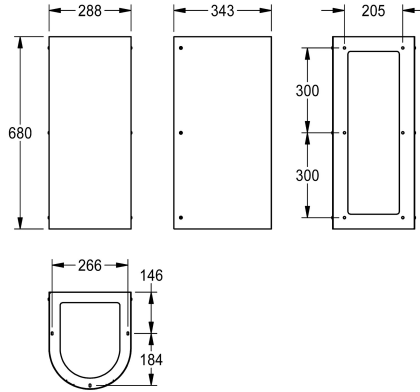

KWC ANIMA Tablier

Modell-Linie: ANIMA | ANMX-S2
Fontaines à boire | Accessoires fontaine à boire

KWC-No.

213.0651.922

Tablier pour fontaine à boire murale ANMX33L

Tablier ANIMA pour fontaine à boire murale ANMX33L, pour montage mural, acier inoxydable, surface satinée, épaisseur du matériau 1,2 mm, long.

Dimensions 288 x 680 x 343 mm (L x H x P)

Données techniques

Profondeur totale	343 mm
Hauteur totale	680 mm
Largeur totale	288 mm
Unité de remplissage	1
Unité de mesure	Pièce
teamNumber	412129
sanitasTroeschNumber	3134 203