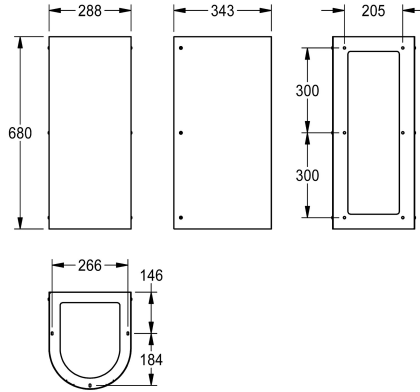

KWC ANIMA Schort

Modell-Linie: ANIMA | ANMX-S2
Drinkfonteinen | Toebehoren drinkfonteinen

KWC-No.

213.0651.922

Schort voor wanddrinkfontein ANMX33L

ANIMA schort voor wanddrinkfontein ANMX33L, voor wandmontage, chroomnikkelstaal, oppervlak zijdemat, materiaaldikte 1,2 mm, tot op de grond.

Afmetingen 288 x 680 x 343 mm (B x H x D)

Technical Data

Totale diepte	343 mm
Totale hoogte	680 mm
Totale breedte	288 mm
Vulhoeveelheid	1
Hoeveelheid meeteenheid	Stuk

Reserve onderdelen

Onderhoudsset

2000109019
ZWSPL0024