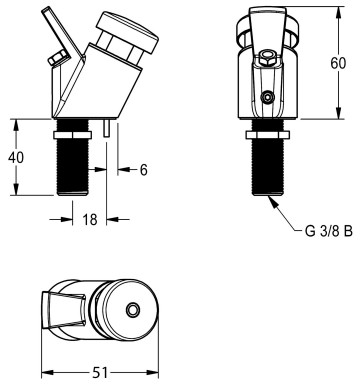

KWC ANIMA Pítková armatura

Modell-Linie: ANIMA | ANMX-BU
Pítka | Příslušenství Pítka

KWC-No.

213.0654.085

Pítková armatura s tlačítkem

ANIMA Pítková armatura pro pítka z ušlechtilé oceli nebo z minerálního materiálu MIRANIT pojeného syntetickou pryskyřicí, s

tlačítkem, nastavitelný proud vody, těleso chromovaná mosaz s pojistkou proti přetočení, připojení G 3/8 B.

Technické údaje

Velikost přívodní trubky

DN 10

Materiál armatury

mosaz

Typ směšování

Ne