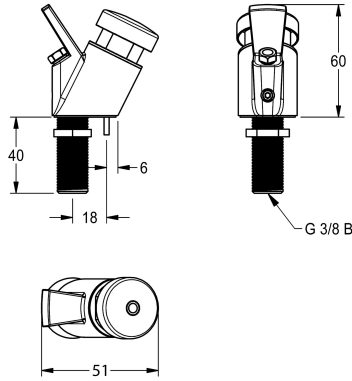

KWC ANIMA

Grifo para fuente de agua potable

Modell-Linie: ANIMA | ANMX-BU
 Dispensador de agua | Fuente de agua

KWC-No.

213.0654.085

Grifo para fuente de agua potable con pulsador

Grifo para fuente de agua potable ANIMA, para fuentes de agua de acero de cromo-níquel o de material mineral aglomerado en resina sintética MIRANIT, con pulsador, chorro de agua ajustable,

carcasa de latón cromado con protección antigiro, conexión G 3/8 B.

Datos técnicos

Diámetro de entrada
Material
Mezcla
Acabado de superficie de cubierta
Tratamiento de la superficie
Tipo de montaje
Tipo de operación
Tipo de grifo

DN 10
Latón
No
Cromado
Cromado
Montado en producto
Accionamiento manual
PILLAR-TAB