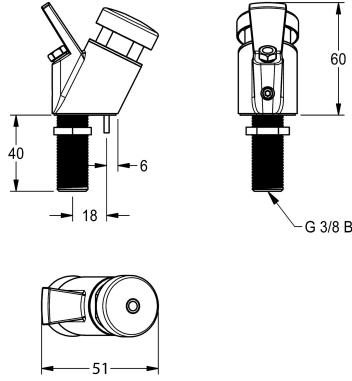

KWC ANIMA Juomahana

Modell-Linie: ANIMA | ANMX-BU
Juomahanat | Jäähdyttämättömät juoma-altaat

KWC-No.

213.0654.085

Juomahana painonapilla

ANIMA juoma-automaattihana teräksestä tai MIRANIT -
komposiittimateriaalista valmistetuille juoma-automaateille.
Painonapilla, säädettävällä vesisuihkulla, kromattu,

messinkirungolla.
Ilkivallan estävä vääntämisen esto. Liitäntä G 3/8 B.

Tekniset tiedot

Sisääntuloaukon koko

DN 10

liittimen materiaali

Messinki

Sekoituksen tyyppi

Ei