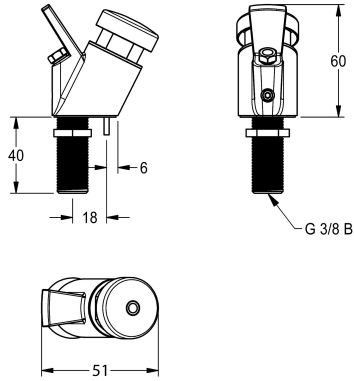

KWC ANIMA Robinetterie de fontaine à boire

Modell-Linie: ANIMA | ANMX-BU
Fontaines à boire | Accessoires fontaine à boire

KWC-No.

213.0654.085

Robinetterie de fontaine à boire avec pompe poussoir

Robinetterie de fontaine à boire ANIMA pour fontaine à boire en acier inoxydable ou matériau minéral composite MIRANIT, avec

pompe poussoir, jet d'eau réglable, boîtier en laiton chromé à protection anti-torsion, raccord G 3/8 B.

Données techniques

Taille de l'alimentation

DN 10

Matière de l'installation

Laiton

Type de mélangeur

Non