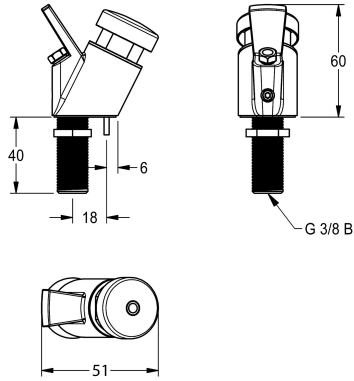

### KWC-No.

**213.0654.085**

Robinetterie de fontaine à boire avec pompe poussoir

Robinetterie de fontaine à boire ANIMA pour fontaine à boire en acier inoxydable ou matériau minéral composite MIRANIT, avec

pompe poussoir, jet d'eau réglable, boîtier en laiton chromé à protection anti-torsion, raccord G 3/8 B.

### Données techniques

Taille de l'alimentation

DN 10

Matière de l'installation

Laiton

Type de mélangeur

Non

Surface de finition du boîtier