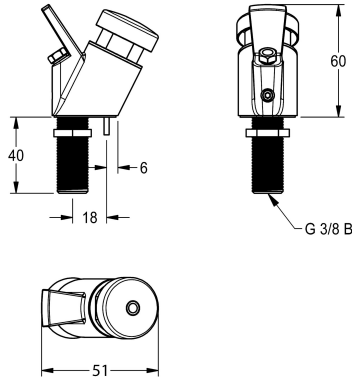

## KWC ANIMA Rubinetto per beverino

Modell-Linie: ANIMA | ANMX-BU  
Beverini | Accessori per beverini

### KWC-No.

**213.0654.085**

Rubinetto a fontanella con pulsante

Rubinetto per fontanella ANIMA, per fontanelle in acciaio al cromo-nichel o in materiale minerale legato con resina sintetica MIRANIT,

con pulsante, getto d'acqua regolabile, alloggiamento in ottone cromato con protezione antitorsione, allacciamento G 3/8 B.

### Dati tecnici

Dimensione mandata

DN 10

Materiale connessioni

Ottone

Tipologia della miscelazione

No

Finitura della superficie esterna