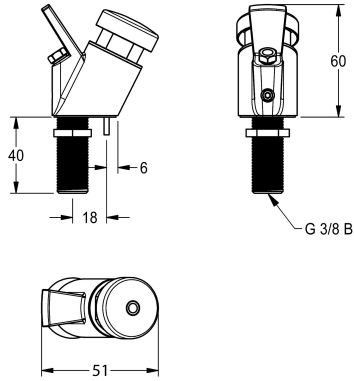

KWC ANIMA Rubinetto per beverino

Modell-Linie: ANIMA | ANMX-BU
Beverini | Accessori per beverini

KWC-No.

213.0654.085

Rubinetto a fontanella con pulsante

Rubinetto per fontanella ANIMA, per fontanelle in acciaio al cromo-nichel o in materiale minerale legato con resina sintetica MIRANIT,

con pulsante, getto d'acqua regolabile, alloggiamento in ottone cromato con protezione antitorsione, allacciamento G 3/8 B.

Dati tecnici

Dimensione mandata

DN 10

Materiale connessioni

Ottone

Tipologia della miscelazione