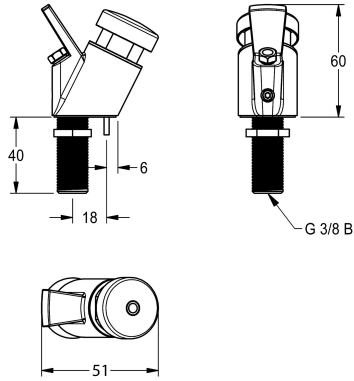

KWC ANIMA Drinkfonteinkraan

Modell-Linie: ANIMA | ANMX-BU
Drinkfonteinen | Toebehoren drinkfonteinen

KWC-No.

213.0654.085

Drinkfonteinkraan met drukknop

ANIMA drinkfonteinkraan voor drinkfonteinen van roestvrij staal of kunststofsgebonden mineraal graniet MIRANIT, met drukknop,

waterstraal instelbaar, verschromde messing behuizing met doordraai-beveiliging, aansluiting G 3/8 B.

Technical Data

Inlaat omvang

DN 10

Materiaal montage

Messing

Type menging

Neen