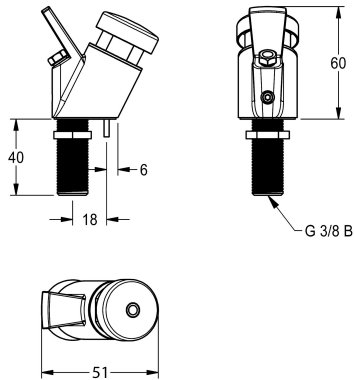

KWC ANIMA

Bateria do źródła wody pitnej

Modell-Linie: ANIMA | ANMX-BU

Źródła wody pitnej | Wyposażenie dodatkowe do źródeł wody pitnej

KWC-No.

213.0654.085

Bateria do źródła wody pitnej z przyciskiem

ANIMA Bateria do źródła wody pitnej ze stali szlachetnej lub wiazanego żywicą syntetyczną tworzywa mineralnego MIRANIT, z przyciskiem, regulowany strumień wody, obudowa z mosiądzu

chromowanego z zabezpieczeniem przed przekręceniem, przyłącze G 3/8 B.

Dane techniczne

Średnica dopływu

DN 10

Materiał złączki

Mosiądz

Sposób mieszania

Nie