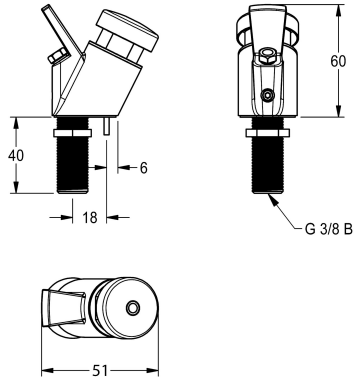

KWC ANIMA Drinking fountain tap

Modell-Linie: ANIMA | ANMX-BU
Dricksfontän | Kompletterande delar vattenautomater

KWC-No.

213.0654.085

Drinking fountain tap with push button

ANIMA blandare till dricksfontän för dricksfontäner av kromnickelstål eller det hartsbundna mineralmaterialet MIRANIT,

med tryckknapp, justerbar vattenstråle, hus av förkromad mässing med vridsäkring, anslutning G 3/8 B.

Technical Data

Inbyggnadsmått

DN 10

Material delar

Mässing

Typ av blandning

Nej