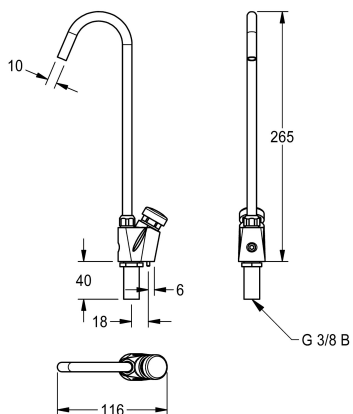

KWC ANIMA Armatura pro plnění láhví

Modell-Linie: ANIMA | ANMX-BT
Pítka | Příslušenství Pítka

KWC-No.

213.0654.086

Armatura pro plnění láhví

ANIMA Armatura pro plnění láhví pro pítka z ušlechtilé oceli nebo minerálního materiálu MIRANIT pojeného syntetickou pryskyřicí, s

tlačítkem, těleso chromovaná mosaz s pojistkou proti přetočení, připojení G 3/8 B.