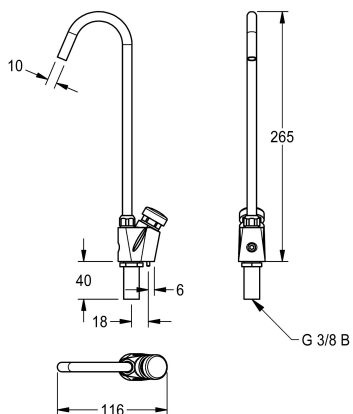

## KWC ANIMA Flaschenfüllarmatur

Modell-Linie: ANIMA | ANMX-BT  
Trinkbrunnen | Zubehör Trinkbrunnen

### KWC-Nr.

**213.0654.086**  
Flaschenfüllarmatur

ANIMA Flaschenfüllarmatur für Trinkbrunnen aus Edelstahl oder kunstharzgebundenem Mineralwerkstoff MIRANIT, mit Druckknopf.

Gehäuse Messing verchromt mit Verdrehsicherung, Anschluss G 3/8 B.