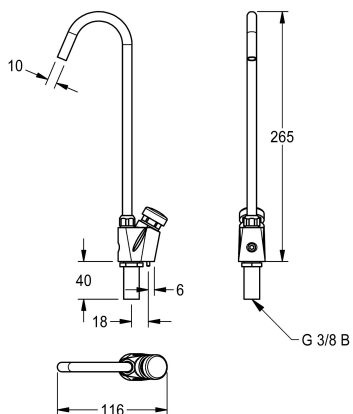

## KWC ANIMA Llenador de botellas

Modell-Linie: ANIMA | ANMX-BT  
Dispensador de agua | Fuente de agua

### KWC-No.

**213.0654.086**

Llenador de botellas

Llenador de botellas ANIMA para fuentes de agua de acero de cromo-níquel o de material mineral aglomerado en resina sintética

MIRANIT, con pulsador, carcasa de latón cromado con protección antigiro, conexión G 3/8 B.