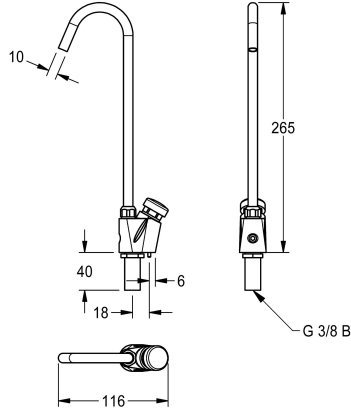

KWC ANIMA Juomapullon täyttöhana

Modell-Linie: ANIMA | ANMX-BT
Juomahanat | Jäähdyttämättömät juoma-altaat

KWC-No.

213.0654.086

Juomapullon täyttöhana

ANIMA juomapullon täyttöhana ruostumattomasta teräksestä tai MIRANIT - komposiittimateriaalista valmistettuihin juoma-automaatteihin.

Painonapilla, kromattu, messinkirungolla. Ilkivallan estävä vääntämisen esto. Liitäntä G 3/8 B.

Tekniset tiedot

IviCode

0