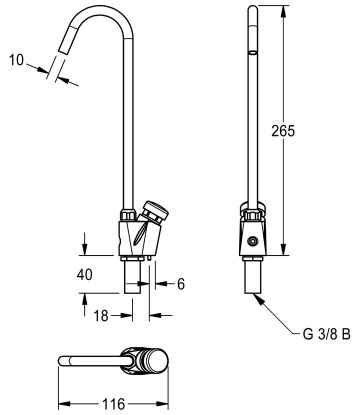

KWC ANIMA

Robinetterie pour remplissage bouteille

Modell-Linie: ANIMA | ANMX-BT

Fontaines à boire | Accessoires fontaine à boire

KWC-No.

213.0654.086

Robinetterie pour remplissage bouteille

Robinetterie pour remplissage bouteille ANIMA pour fontaine à boire en acier inoxydable ou matériau minéral composite MIRANIT, avec

pompe poussoir, boîtier en laiton chromé à protection anti-torsion, raccord G 3/8 B.