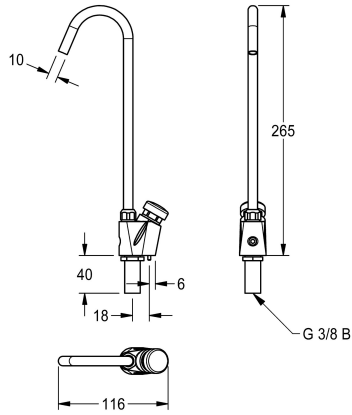

KWC ANIMA

Robinetterie pour remplissage bouteille

Modell-Linie: ANIMA | ANMX-BT

Fontaines à boire | Accessoires fontaine à boire

KWC-No.

213.0654.086

Robinetterie pour remplissage bouteille

Robinetterie pour remplissage bouteille ANIMA pour fontaine à boire en acier inoxydable ou matériau minéral composite MIRANIT, avec

pompe poussoir, boîtier en laiton chromé à protection anti-torsion, raccord G 3/8 B.

Données techniques

teamNumber

412132