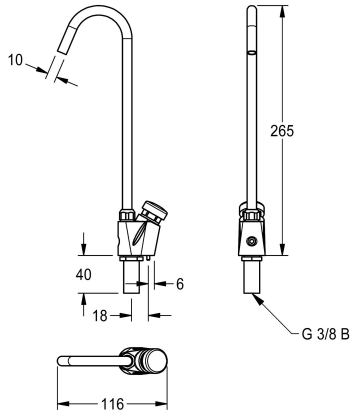

### Robinetterie pour remplissage bouteille

Modell-Linie: ANIMA | ANMX-BT

Fontaines à boire | Accessoires fontaine à boire

#### KWC-No.

**213.0654.086**

Robinetterie pour remplissage bouteille

Robinetterie pour remplissage bouteille ANIMA pour fontaine à boire en acier inoxydable ou matériau minéral composite MIRANIT, avec

pompe poussoir, boîtier en laiton chromé à protection anti-torsion, raccord G 3/8 B.