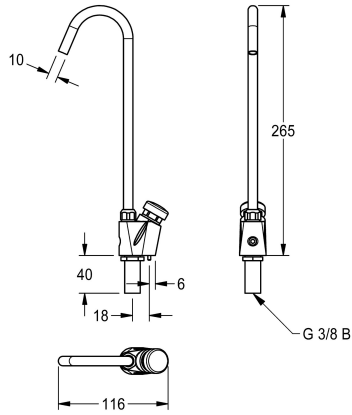

## KWC ANIMA Rubinetto riempi bottiglie

Modell-Linie: ANIMA | ANMX-BT  
Beverini | Accessori per beverini

### KWC-No.

**213.0654.086**

Rubinetto riempi bottiglie

Rubinetto riempi bottiglie ANIMA per fontanelle in acciaio al cromo-nichel o materiale minerale legato con resina sintetica MIRANIT, con

pulsante, corpo in ottone cromato con protezione antitorsione, allacciamento G 3/8 B.