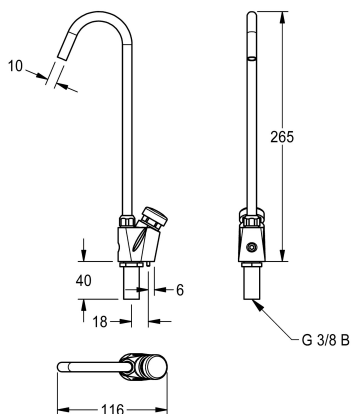

KWC ANIMA Rubinetto riempi bottiglie

Modell-Linie: ANIMA | ANMX-BT
Beverini | Accessori per beverini

KWC-No.

213.0654.086

Rubinetto riempi bottiglie

Rubinetto riempi bottiglie ANIMA per fontanelle in acciaio al cromo-nichel o materiale minerale legato con resina sintetica MIRANIT, con

pulsante, corpo in ottone cromato con protezione antitorsione, allacciamento G 3/8 B.