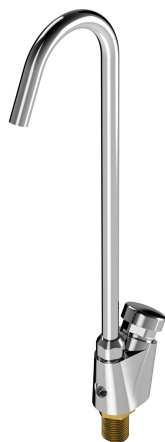

KWC ANIMA Rubinetto riempi bottiglie

Modell-Linie: ANIMA | ANMX-BT
Beverini | Accessori per beverini

KWC-No.

213.0654.086

Rubinetto riempi bottiglie

Rubinetto riempi bottiglie ANIMA per fontanelle in acciaio al cromo-nichel o materiale minerale legato con resina sintetica MIRANIT, con

pulsante, corpo in ottone cromato con protezione antitorsione, allacciamento G 3/8 B.