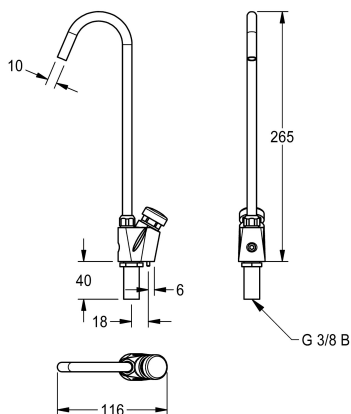

KWC ANIMA Flessenvuller

Modell-Linie: ANIMA | ANMX-BT
Drinkfonteinen | Toebehoren drinkfonteinen

KWC-No.

213.0654.086

Flessenvuller

ANIMA flessenvuller voor drinkfonteinen van roestvrij staal of kunststofsgebonden mineraal graniet MIRANIT, met drukknop,

verschroemde messing behuizing met doordraai beveiliging, aansluiting G 3/8 B.