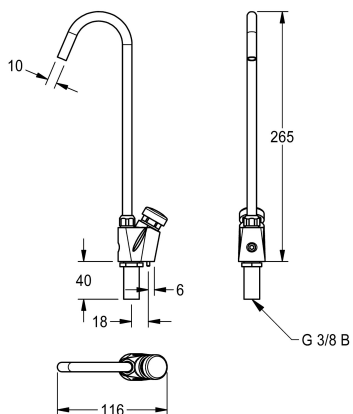

KWC ANIMA Flessenvuller

Modell-Linie: ANIMA | ANMX-BT
Drinkfonteinen | Toebehoren drinkfonteinen

KWC-No.

213.0654.086
Flessenvuller

ANIMA flessenvuller voor drinkfonteinen van roestvrij staal of kunststansgebonden mineraal graniet MIRANIT, met drukknop,

verschroomde messing behuizing met doordraai-beveiliging, aansluiting G 3/8 B.