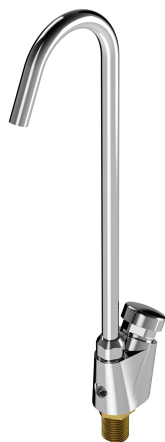

KWC ANIMA

Bateria do napełniania butelek

Modell-Linie: ANIMA | ANMX-BT

Źródła wody pitnej | Wyposażenie dodatkowe do źródeł wody pitnej

KWC-No.

213.0654.086

Bateria do napełniania butelek

ANIMA Bateria do napełniania butelek do źródła wody pitnej ze stali szlachetnej lub wiązanej żywicy syntetyczną tworzywa mineralnego MIRANIT, z przyciskiem, regulowany strumień wody,

obudowa z mosiądzu chromowanego z zabezpieczeniem przed przekręceniem, przyłącze G 3/8 B.