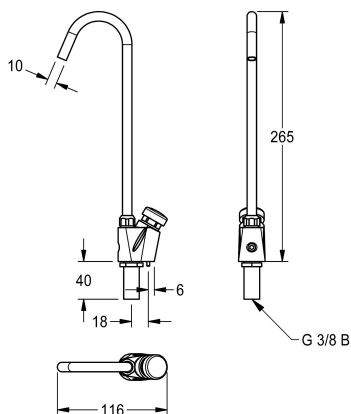

KWC ANIMA

Bateria do napełniania butelek

Modell-Linie: ANIMA | ANMX-BT

Źródła wody pitnej | Wyposażenie dodatkowe do źródeł wody pitnej

KWC-No.

213.0654.086

Bateria do napełniania butelek

ANIMA Bateria do napełniania butelek do źródła wody pitnej ze stali szlachetnej lub wiązanej żywicy syntetyczną tworzywa mineralnego MIRANIT, z przyciskiem, regulowany strumień wody,

obudowa z mosiądzu chromowanego z zabezpieczeniem przed przekręceniem, przyłącze G 3/8 B.