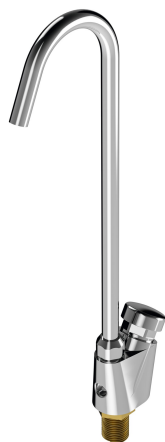

## KWC ANIMA Blandare

Modell-Linie: ANIMA | ANMX-BT  
Dricksfontän | Kompletterande delar vattenautomater

### KWC-No.

**213.0654.086**

Bottle filler tap

ANIMA blandare för flaskpåfyllning av kromnickelstål eller det hartsbundna mineralmaterialet MIRANIT, med tryckknapp, hus av

förkromad mässing med vridsäkring, anslutning G 3/8 B.