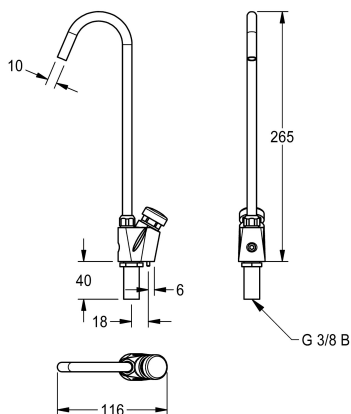

## KWC ANIMA Blandare

Modell-Linie: ANIMA | ANMX-BT  
Dricksfontän | Kompletterande delar vattenautomater

### KWC-No.

**213.0654.086**

Bottle filler tap

ANIMA blandare för flaskpåfyllning av kromnickelstål eller det hartsbundna mineralmaterialet MIRANIT, med tryckknapp, hus av

förkromad mässing med vridsäkring, anslutning G 3/8 B.