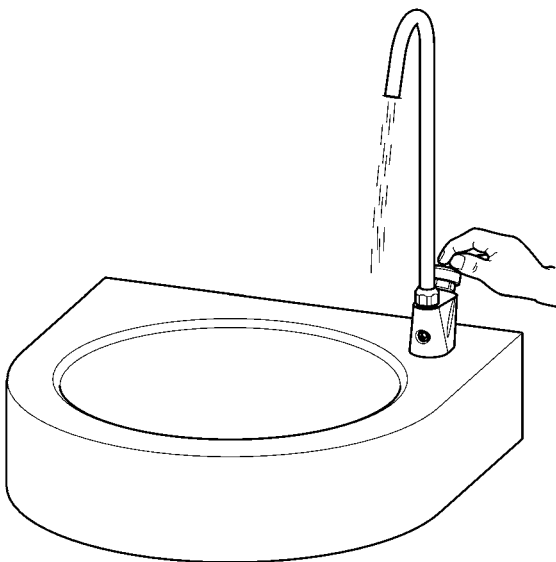

RU Функционирование

3. Fließzeit einstellen

EN Adjust flow duration

NL Stromingstijd instellen

CS Nastavit dobu průtoku

FR Régler la durée d'écoulement

PL Ustawić czas przepływu

FI Aseta virtausaika