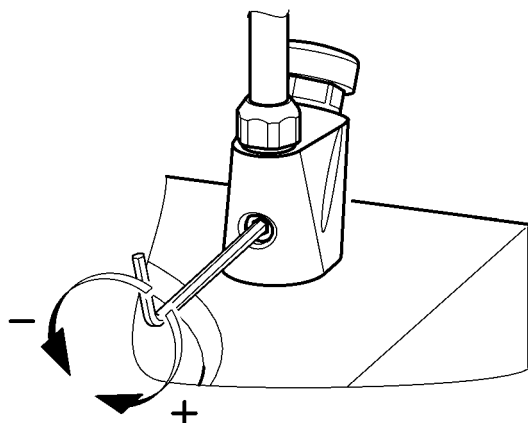

3. Fließzeit einstellen

EN Adjust flow duration

NL Stromingstijd instellen

CS Nastavit dobu průtoku

FR Régler la durée d'écoulement

PL Ustawić czas przepływu

FI Aseta virtausaika

ES Ajustar el tiempo de flujo

SV Ställa in flytförmågan

RU Регулировка времени истечения

IT Impostazione della durata di flusso