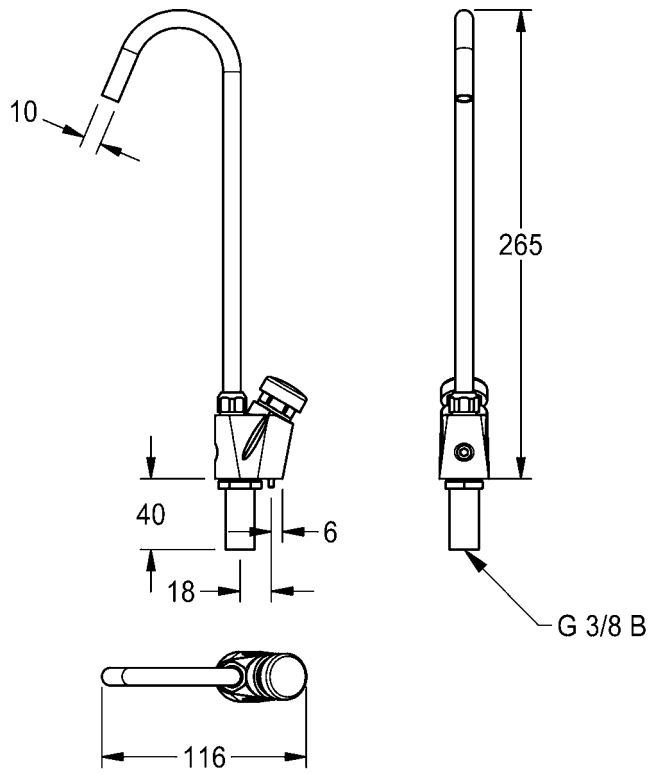

ANIMA

ANMX-BT 213.0654.086

DE	Montage- und Betriebsanleitung	Trinkbrunnenarmatur
EN	Installation and operating instructions	Drinking fountain tap
FR	Notice de montage et de mise en service	Robinetterie de fontaine à boire
ES	Instrucciones de montaje y servicio	Grifería para fuente de agua potabl
IT	Istruzioni per il montaggio e l'uso	Rubinetto a fontanella
NL	Montage- en bedrijsinstructies	Drinkfonteinkraan
PL	Instrukcja montażu i obsługi	Bateria do źródła wody pitnej
SV	Monterings- och driftinstruktion	blandare till dricksfontän
CS	Návod pro montáž a provoz	
FI	Asennus- ja käyttöohje	Juomahana
RU	Инструкция по монтажу и вводу в эксплуатацию	