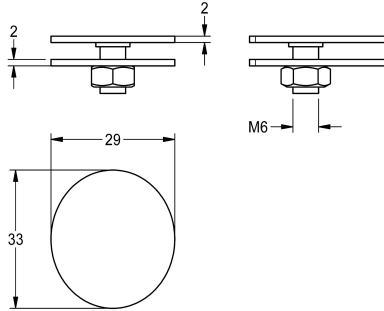

## KWC Tap hole cover

Modell-Linie: ANIMA | ANMXCAP  
Pièces de rechange | Pièces de rechange fontaine à boire

KWC-No.

**213.0659.898**

ANMXCAP

Données techniques

teamNumber

0