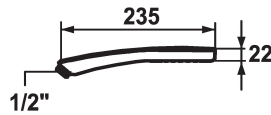

KWC BOSSANOVA Doccetta air

Modell-Linie: BOSSANOVA

Rubinerterie per doccia | Rubinerterie per doccia

KWC-No.

26.000.110.040
croma/urban grey

- TouchProtect - protezione dalle scottature grazie al sistema a intercapedine
- Collegamento del tubo flessibile doccia, piegato a gomito, posizione diritta del tubo flessibile
- ergoskin - manopola ergonomica, superficie piacevole
- (AIR) Risparmio d'acqua
- Filtro per doccia facile da pulire
- ecojet
- Filettatura raccordo 1/2"
- Portata 8 l/min (3 bar)
- Classe di silenziosità per la rubinetteria I