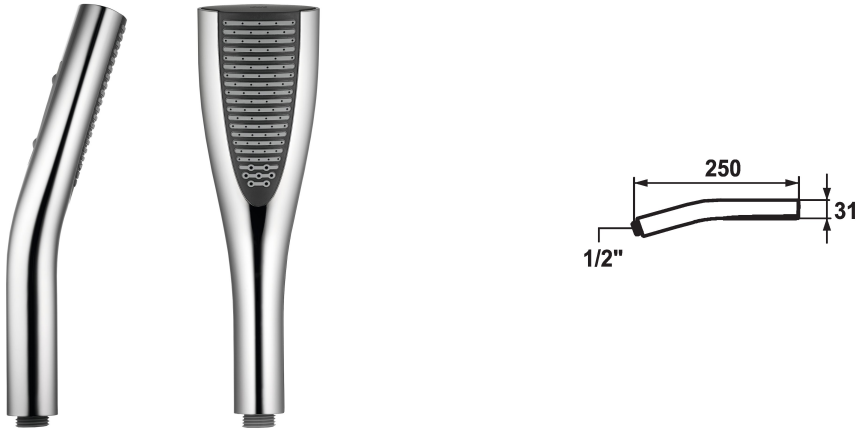

KWC ELY Doccetta duo

Modell-Linie: ELY

Rubinerie per doccia | Rubinerie per doccia

KWC-No.

26.000.121.000

chromeline

- TouchProtect - protezione dalle scottature grazie al sistema a intercapedine
- Testa della doccia piegata a gomito, posizione diritta del tubo flessibile
- Filtro per doccia facile da pulire
- fitjet & powerjet
 - dopo l'uso, reset automatico su fitjet
- Filettatura raccordo 1/2"
- Portata 12 l/min (3 bar)
Classe di silenziosità per la rubinetteria I