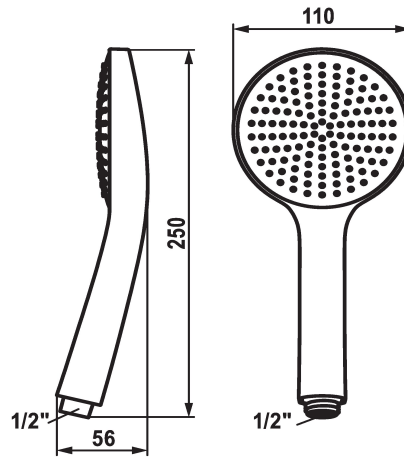

KWC FIT-E Doccetta eco

Modell-Linie: FIT

Rubinerie per doccia | Rubinerie per doccia

KWC-No.

26.000.131.000
chromeline

- TouchProtect - protezione dalle scottature grazie al sistema a intercapedine
- Filtro per doccia facile da pulire
- ecojet
- Filettatura raccordo 1/2"
- Portata 6 l/min (3 bar)